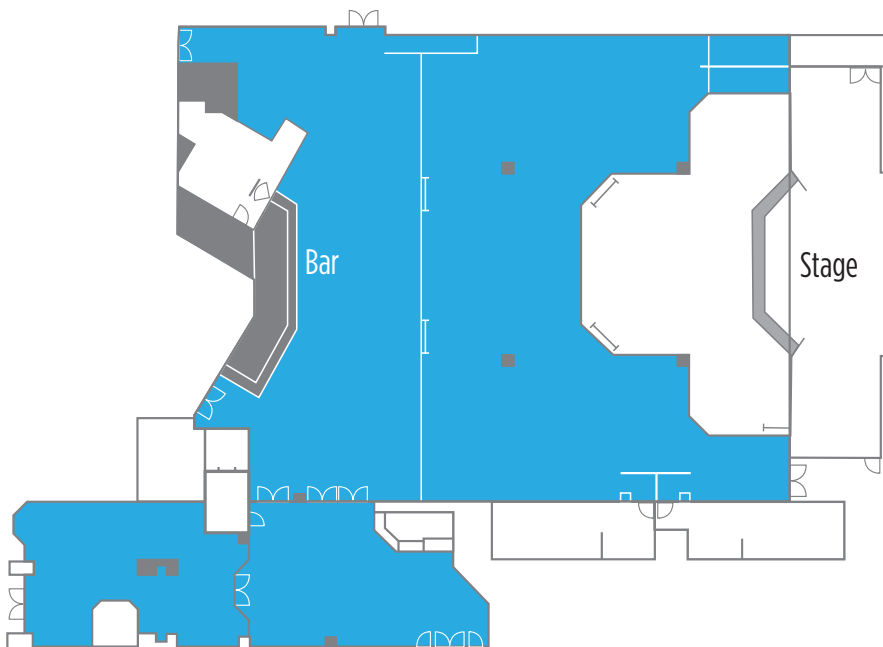

HORSESHOE TUNICA  
Meeting Facilities Maps

MID-SOUTH CONVENTION CENTER

BLUESVILLE  
AT HORSESHOE

HORSESHOE  
MEETING ROOMS

### Capacities and Dimensions

MEETING ROOMS	SQ. FT.	WIDTH	LENGTH	CEILING	CLASSROOM	THEATER	RECEPTION	BANQUET	EXHIBITS	U-SHAPE
<b>Oxford</b>	<b>1,060</b>	<b>32'</b>	<b>34'</b>	<b>10'</b>	<b>40</b>	<b>100</b>	<b>60</b>	<b>70</b>	<b>10</b>	<b>35</b>
<b>Jackson</b>	<b>840</b>	<b>30'</b>	<b>28'</b>	<b>10'</b>	<b>30</b>	<b>80</b>	<b>40</b>	<b>50</b>	<b>5</b>	<b>25</b>
<b>Bluesville</b>	<b>10,000</b>	<b>—</b>	<b>—</b>	<b>—</b>	<b>200</b>	<b>1,400</b>	<b>800</b>	<b>500</b>	<b>45</b>	<b>—</b>
<b>Founder's Club</b>	<b>3,077</b>	<b>—</b>	<b>—</b>	<b>8'</b>	<b>—</b>	<b>—</b>	<b>200</b>	<b>—</b>	<b>—</b>	<b>—</b>