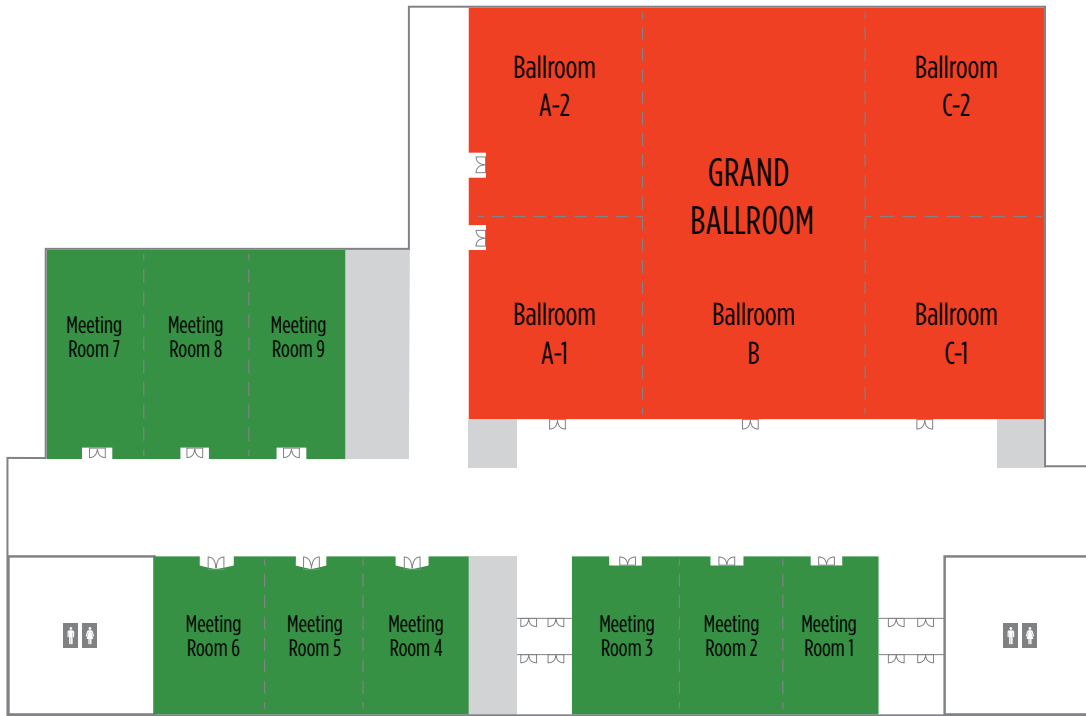

HORSESHOE TUNICA  
Meeting Facilities Maps

MID-SOUTH CONVENTION CENTER

BLUESVILLE  
AT HORSESHOE

HORSESHOE  
MEETING ROOMS

### Capacities and Dimensions

MEETING ROOMS	SQ. FT.	WIDTH	LENGTH	CEILING	CLASSROOM	THEATER	RECEPTION	BANQUET	EXHIBITS	U-SHAPE
<b>Oxford</b>	<b>1,060</b>	<b>32'</b>	<b>34'</b>	<b>10'</b>	<b>40</b>	<b>100</b>	<b>60</b>	<b>70</b>	<b>10</b>	<b>35</b>
<b>Jackson</b>	<b>840</b>	<b>30'</b>	<b>28'</b>	<b>10'</b>	<b>30</b>	<b>80</b>	<b>40</b>	<b>50</b>	<b>5</b>	<b>25</b>
<b>Bluesville</b>	<b>10,000</b>	<b>—</b>	<b>—</b>	<b>—</b>	<b>200</b>	<b>1,400</b>	<b>800</b>	<b>500</b>	<b>45</b>	<b>—</b>
<b>Founder's Club</b>	<b>3,077</b>	<b>—</b>	<b>—</b>	<b>8'</b>	<b>—</b>	<b>—</b>	<b>200</b>	<b>—</b>	<b>—</b>	<b>—</b>