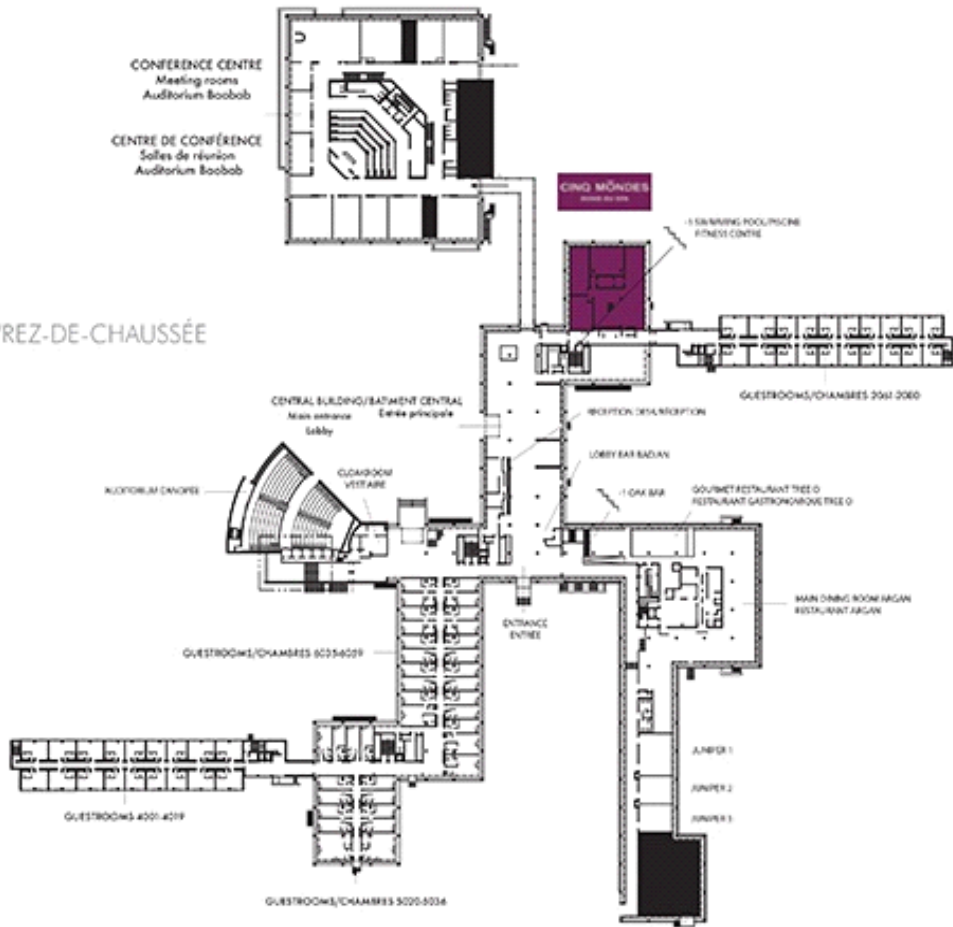

Ginko	1820 ft ²	52ftX35ft	11	80	120	0	0	30	38	48	60
Guava	544 ft ²	32ftX17ft	9	16	30	0	0	16	16	20	18
Imbuia	1820 ft ²	52ftX35ft	11	80	120	0	0	30	38	48	60
Jatoba	1015 ft ²	29ftX35ft	11	40	60	0	0	18	24	32	30
Kawi	805 ft ²	23ftX35ft	11	24	50	0	0	16	16	24	24
Kiwano	544 ft ²	32ftX17ft	9	16	30	0	0	16	16	20	18
Kumquat	544 ft ²	32ftX17ft	9	16	30	0	0	16	16	20	18
Litchi	544 ft ²	32ftX17ft	9	16	30	0	0	16	16	20	18
Mahogany	1225 ft ²	35ftX35ft	11	40	80	0	0	24	26	32	36
Mango	544 ft ²	32ftX17ft	9	16	30	0	0	16	16	20	18
Mangrove 1	391 ft ²	23ftX17ft	11	12	26	0	0	12	12	14	0
Mangrove 2	425 ft ²	25ftX17ft	11	12	26	0	0	12	12	14	0
Mangrove 3	493 ft ²	29ftX17ft	11	16	26	0	0	12	14	16	0
Mangrove 4	595 ft ²	35ftX17ft	11	16	35	0	0	18	18	20	0
Palissandre	1225 ft ²	35ftX35ft	11	40	80	0	0	20	26	32	36
Pitaya	696 ft ²	29ftX24ft	8	24	36	0	0	16	20	24	18
Pomegranate	713 ft ²	31ftX23ft	8	24	40	0	0	16	20	24	24
Ramboutan	552 ft ²	23ftX24ft	8	16	30	0	0	16	16	20	24
Redwood	8060 ft ²	130ftX62ft	11	300	600	570	625	78	114	128	318
Redwood 1	1900 ft ²	38ftX50ft	11	70	120	110	140	0	34	44	60
Redwood 2	1750 ft ²	35ftX50ft	11	70	120	110	140	0	36	46	50
Redwood 3	2700	54ftX50ft	11	120	180	200	215	0	52	60	80

Floor Plans:

GROUND FLOOR
REZ-DE-CHAUSSEE

SECOND FLOOR
DEUXIÈME ÉTAGE

FIRST FLOOR
PREMIER ÉTAGE

GROUND FLOOR/REZ-DE-CHAUSSÉE

FIRST FLOOR/PREMIER ÉTAGE