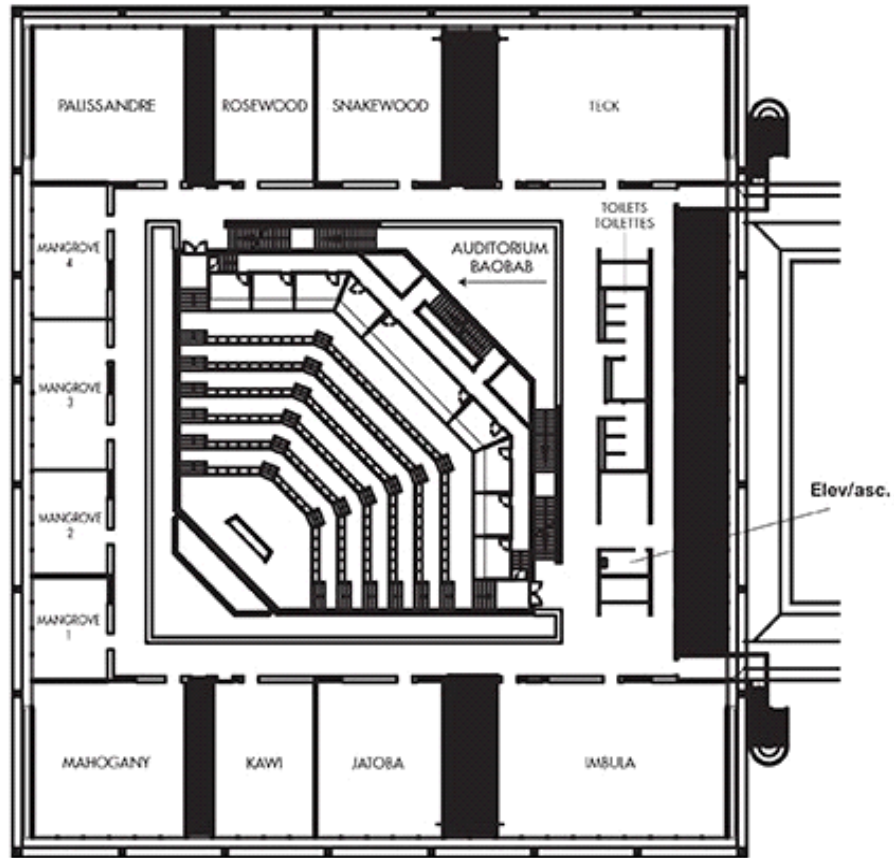

Ginko	1820 ft ²	52ftX35ft	11	80	120	0	0	30	38	48	60
Guava	544 ft ²	32ftX17ft	9	16	30	0	0	16	16	20	18
Imbuia	1820 ft ²	52ftX35ft	11	80	120	0	0	30	38	48	60
Jatoba	1015 ft ²	29ftX35ft	11	40	60	0	0	18	24	32	30
Kawi	805 ft ²	23ftX35ft	11	24	50	0	0	16	16	24	24
Kiwano	544 ft ²	32ftX17ft	9	16	30	0	0	16	16	20	18
Kumquat	544 ft ²	32ftX17ft	9	16	30	0	0	16	16	20	18
Litchi	544 ft ²	32ftX17ft	9	16	30	0	0	16	16	20	18
Mahogany	1225 ft ²	35ftX35ft	11	40	80	0	0	24	26	32	36
Mango	544 ft ²	32ftX17ft	9	16	30	0	0	16	16	20	18
Mangrove 1	391 ft ²	23ftX17ft	11	12	26	0	0	12	12	14	0
Mangrove 2	425 ft ²	25ftX17ft	11	12	26	0	0	12	12	14	0
Mangrove 3	493 ft ²	29ftX17ft	11	16	26	0	0	12	14	16	0
Mangrove 4	595 ft ²	35ftX17ft	11	16	35	0	0	18	18	20	0
Palissandre	1225 ft ²	35ftX35ft	11	40	80	0	0	20	26	32	36
Pitaya	696 ft ²	29ftX24ft	8	24	36	0	0	16	20	24	18
Pomegranate	713 ft ²	31ftX23ft	8	24	40	0	0	16	20	24	24
Ramboutan	552 ft ²	23ftX24ft	8	16	30	0	0	16	16	20	24
Redwood	8060 ft ²	130ftX62ft	11	300	600	570	625	78	114	128	318
Redwood 1	1900 ft ²	38ftX50ft	11	70	120	110	140	0	34	44	60
Redwood 2	1750 ft ²	35ftX50ft	11	70	120	110	140	0	36	46	50
Redwood 3	2700	54ftX50ft	11	120	180	200	215	0	52	60	80

ft²

Rosewood	805 ft ²	23ftX35ft	11	24	50	0	0	16	16	24	24
Snakewood	1015 ft ²	29ftX35ft	11	40	60	0	0	16	24	32	30
Tamarillo	713 ft ²	31ftX23ft	8	24	36	0	0	16	16	20	24
Teck	1820 ft ²	52ftX35ft	11	80	120	0	0	30	38	48	60

Floor Plans:

GROUND FLOOR
REZ-DE-CHAUSSEE

SECOND FLOOR
DEUXIÈME ÉTAGE

FIRST FLOOR
PREMIER ÉTAGE

GROUND FLOOR/REZ-DE-CHAUSSÉE

FIRST FLOOR/PREMIER ÉTAGE