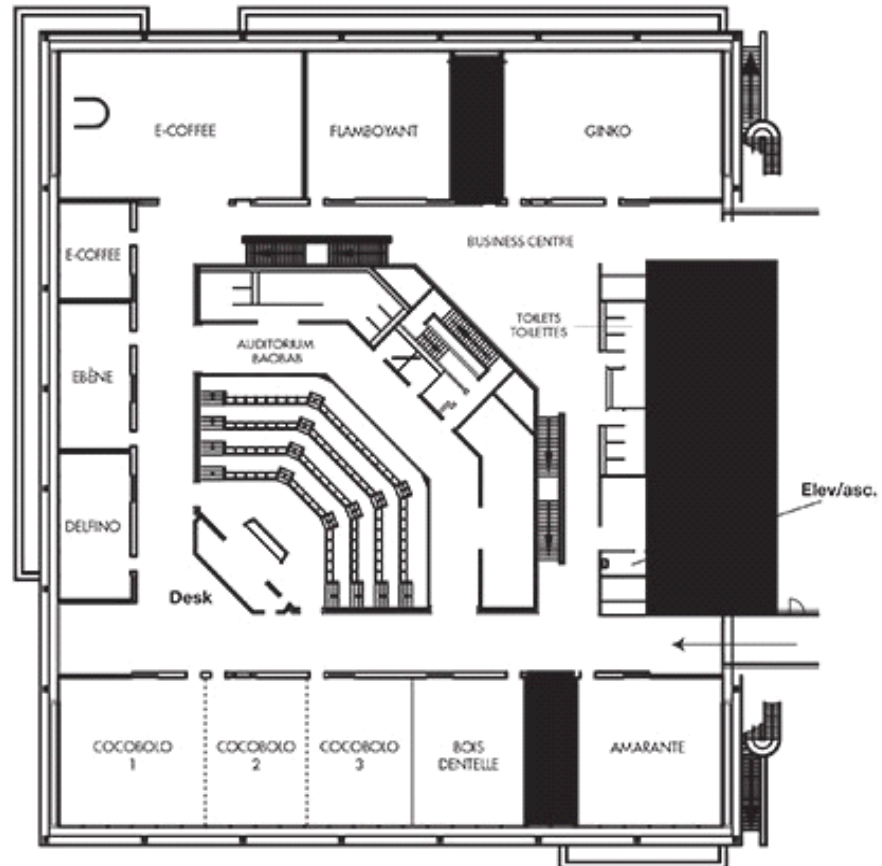

Ginko	1820 ft ²	52ftX35ft	11	80	120	0	0	30	38	48	60
Guava	544 ft ²	32ftX17ft	9	16	30	0	0	16	16	20	18
Imbuia	1820 ft ²	52ftX35ft	11	80	120	0	0	30	38	48	60
Jatoba	1015 ft ²	29ftX35ft	11	40	60	0	0	18	24	32	30
Kawi	805 ft ²	23ftX35ft	11	24	50	0	0	16	16	24	24
Kiwano	544 ft ²	32ftX17ft	9	16	30	0	0	16	16	20	18
Kumquat	544 ft ²	32ftX17ft	9	16	30	0	0	16	16	20	18
Litchi	544 ft ²	32ftX17ft	9	16	30	0	0	16	16	20	18
Mahogany	1225 ft ²	35ftX35ft	11	40	80	0	0	24	26	32	36
Mango	544 ft ²	32ftX17ft	9	16	30	0	0	16	16	20	18
Mangrove 1	391 ft ²	23ftX17ft	11	12	26	0	0	12	12	14	0
Mangrove 2	425 ft ²	25ftX17ft	11	12	26	0	0	12	12	14	0
Mangrove 3	493 ft ²	29ftX17ft	11	16	26	0	0	12	14	16	0
Mangrove 4	595 ft ²	35ftX17ft	11	16	35	0	0	18	18	20	0
Palissandre	1225 ft ²	35ftX35ft	11	40	80	0	0	20	26	32	36
Pitaya	696 ft ²	29ftX24ft	8	24	36	0	0	16	20	24	18
Pomegranate	713 ft ²	31ftX23ft	8	24	40	0	0	16	20	24	24
Ramboutan	552 ft ²	23ftX24ft	8	16	30	0	0	16	16	20	24
Redwood	8060 ft ²	130ftX62ft	11	300	600	570	625	78	114	128	318
Redwood 1	1900 ft ²	38ftX50ft	11	70	120	110	140	0	34	44	60
Redwood 2	1750 ft ²	35ftX50ft	11	70	120	110	140	0	36	46	50
Redwood 3	2700	54ftX50ft	11	120	180	200	215	0	52	60	80

ft²

Rosewood	805 ft ²	23ftX35ft	11	24	50	0	0	16	16	24	24
Snakewood	1015 ft ²	29ftX35ft	11	40	60	0	0	16	24	32	30
Tamarillo	713 ft ²	31ftX23ft	8	24	36	0	0	16	16	20	24
Teck	1820 ft ²	52ftX35ft	11	80	120	0	0	30	38	48	60

Floor Plans:

GROUND FLOOR
REZ-DE-CHAUSSEE

SECOND FLOOR
DEUXIÈME ÉTAGE

FIRST FLOOR
PREMIER ÉTAGE

GROUND FLOOR/REZ-DE-CHAUSSÉE

FIRST FLOOR/PREMIER ÉTAGE