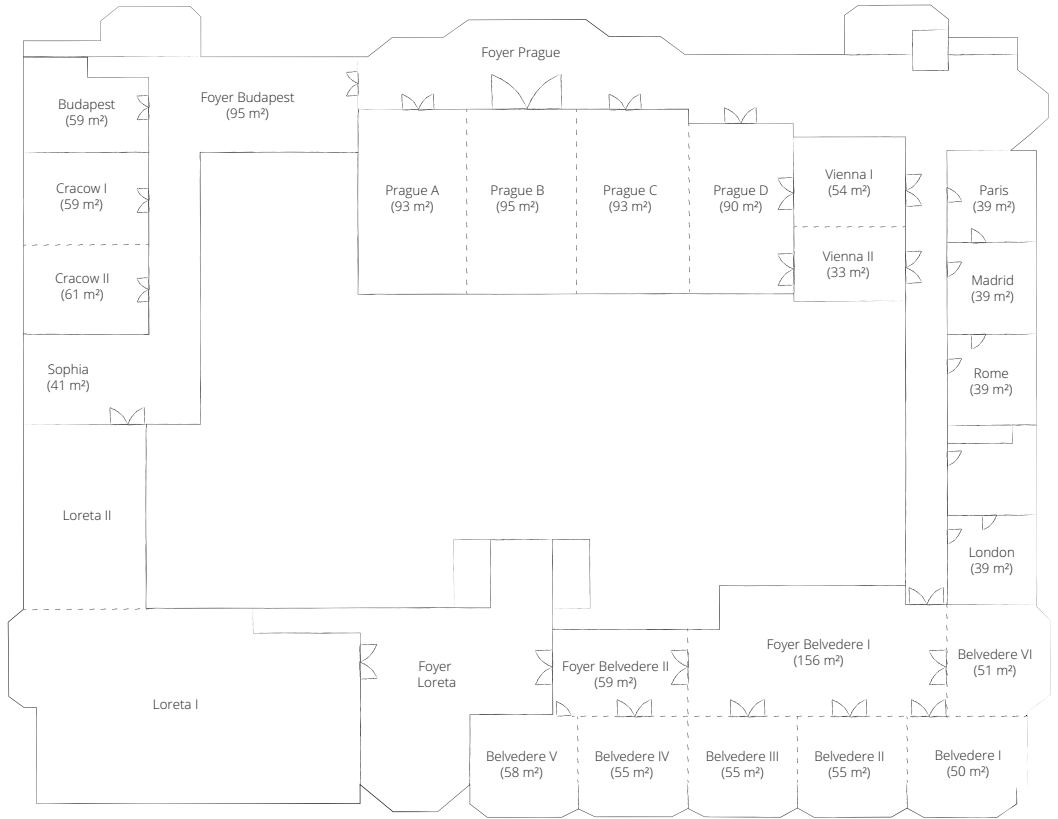

1. patro / 1st floor